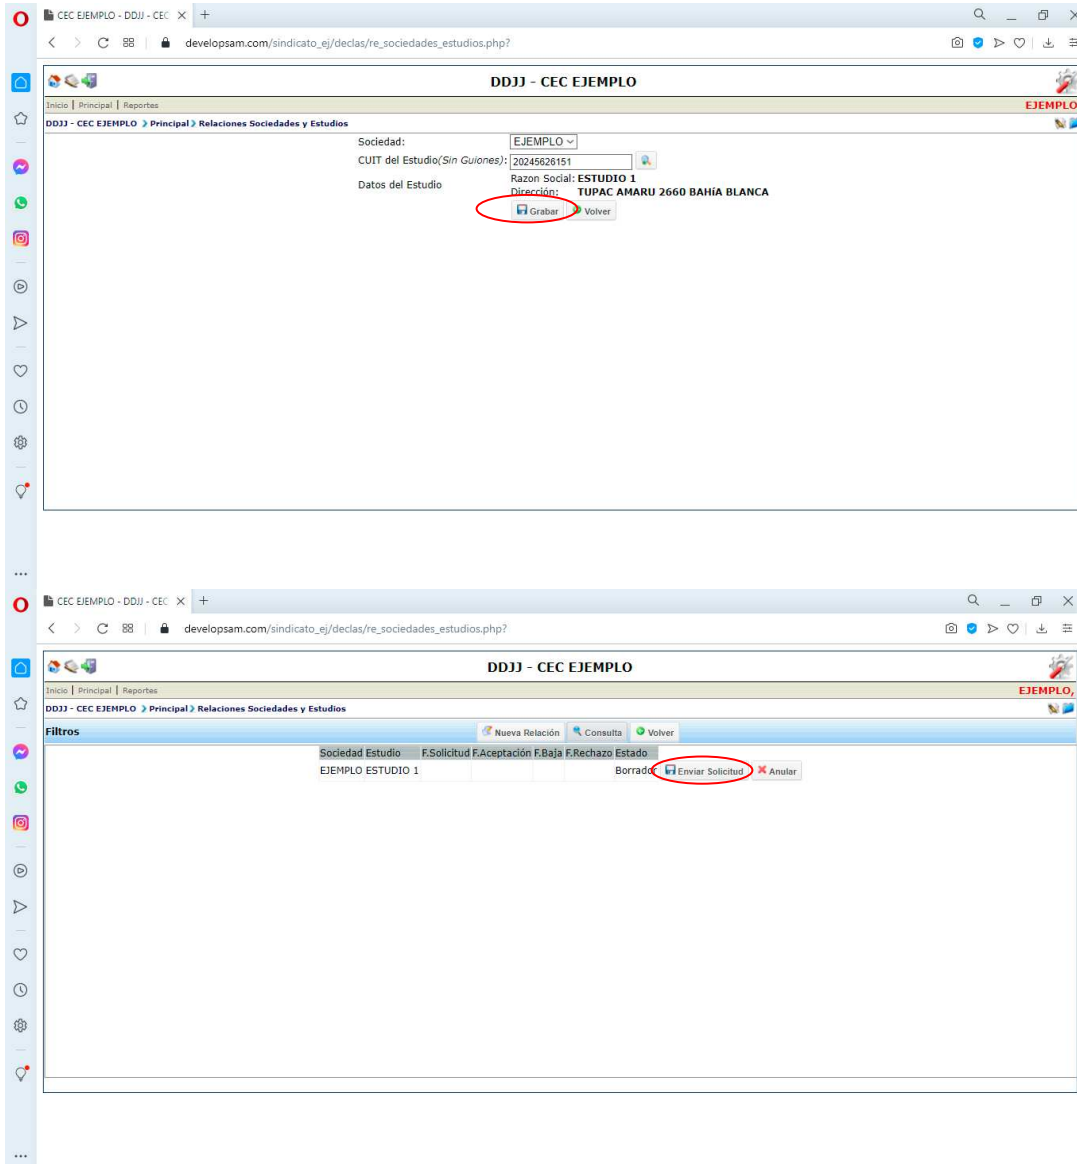

Del lado de la Empresa – Delegación de Función

Del lado del Estudio

The image displays two screenshots of a web application interface for 'DDJJ - CEC EJEMPLO'.

Top Screenshot: Shows the main dashboard. The breadcrumb trail is 'Inicio | Principal | Reportes' and 'DDJJ - CEC EJEMPLO > Principal > Sociedades'. The 'Principal' section contains several menu items: 'Sociedades', 'Declaraciones Juradas', 'Relaciones Sociedades y Estudios' (circled in red), 'Solicitud de Afiliación Sindical', and 'Generar Volante de Pago'. Below this is the 'Reportes' section with 'Listado de Deuda'.

Bottom Screenshot: Shows the 'Relaciones Sociedades y Estudios' page. The breadcrumb trail is 'Inicio | Principal | Reportes' and 'DDJJ - CEC EJEMPLO > Principal > Relaciones Sociedades y Estudios'. There are buttons for 'Nueva Relación', 'Consulta', and 'Volver'. Below is a table with the following data: