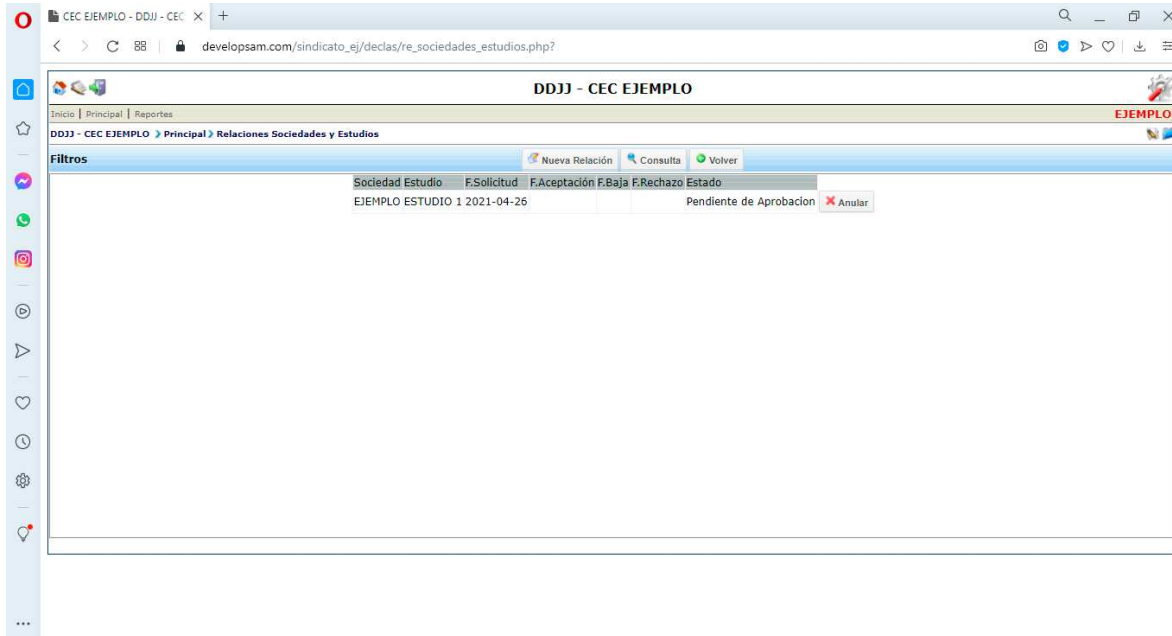

Del lado de la Empresa – Delegación de Función

Del lado del Estudio

The image displays two screenshots of a web application interface for 'DDJJ - CEC EJEMPLO'.

Top Screenshot: Shows the main dashboard. The breadcrumb trail is 'Inicio | Principal | Reportes' and 'DDJJ - CEC EJEMPLO > Principal > Sociedades'. The 'Principal' section contains several menu items: 'Sociedades', 'Declaraciones Juradas', 'Relaciones Sociedades y Estudios' (circled in red), 'Solicitud de Afiliación Sindical', and 'Generar Volante de Pago'. Below this is the 'Reportes' section with 'Listado de Deuda'.