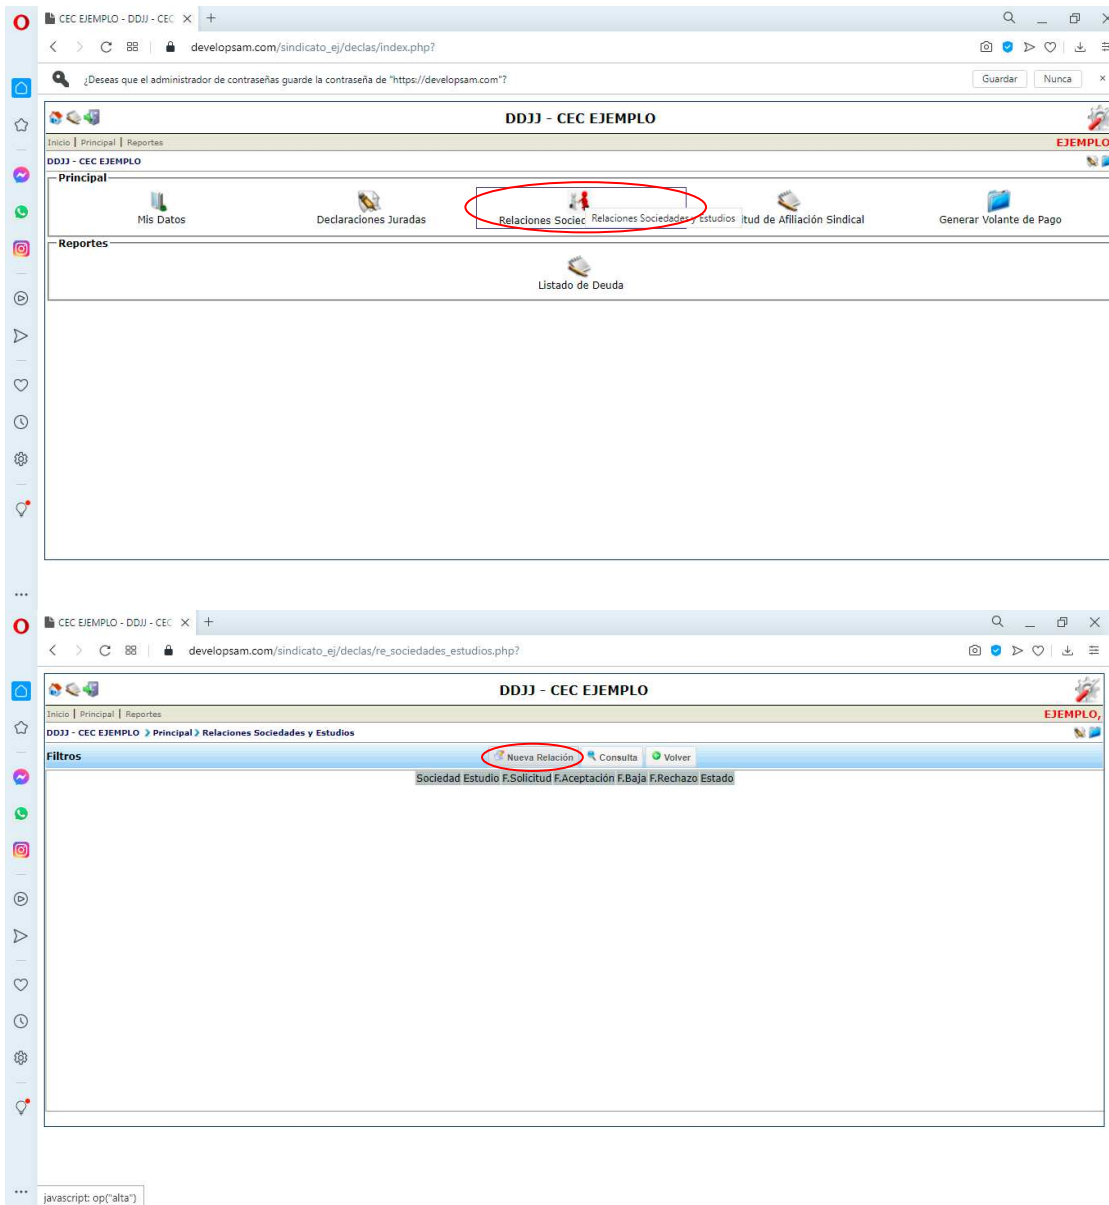

Del lado de la Empresa – Delegación de Función

Del lado del Estudio

The image displays two screenshots of a web application interface for 'DDJJ - CEC EJEMPLO'.

Top Screenshot: Shows the main dashboard. The breadcrumb trail is 'Inicio | Principal | Reportes' and 'DDJJ - CEC EJEMPLO > Principal > Sociedades'. The 'Principal' section contains several menu items: 'Sociedades', 'Declaraciones Juradas', 'Relaciones Sociedades y Estudios' (circled in red), 'Solicitud de Afiliación Sindical', and 'Generar Volante de Pago'. Below this is the 'Reportes' section with 'Listado de Deuda'.